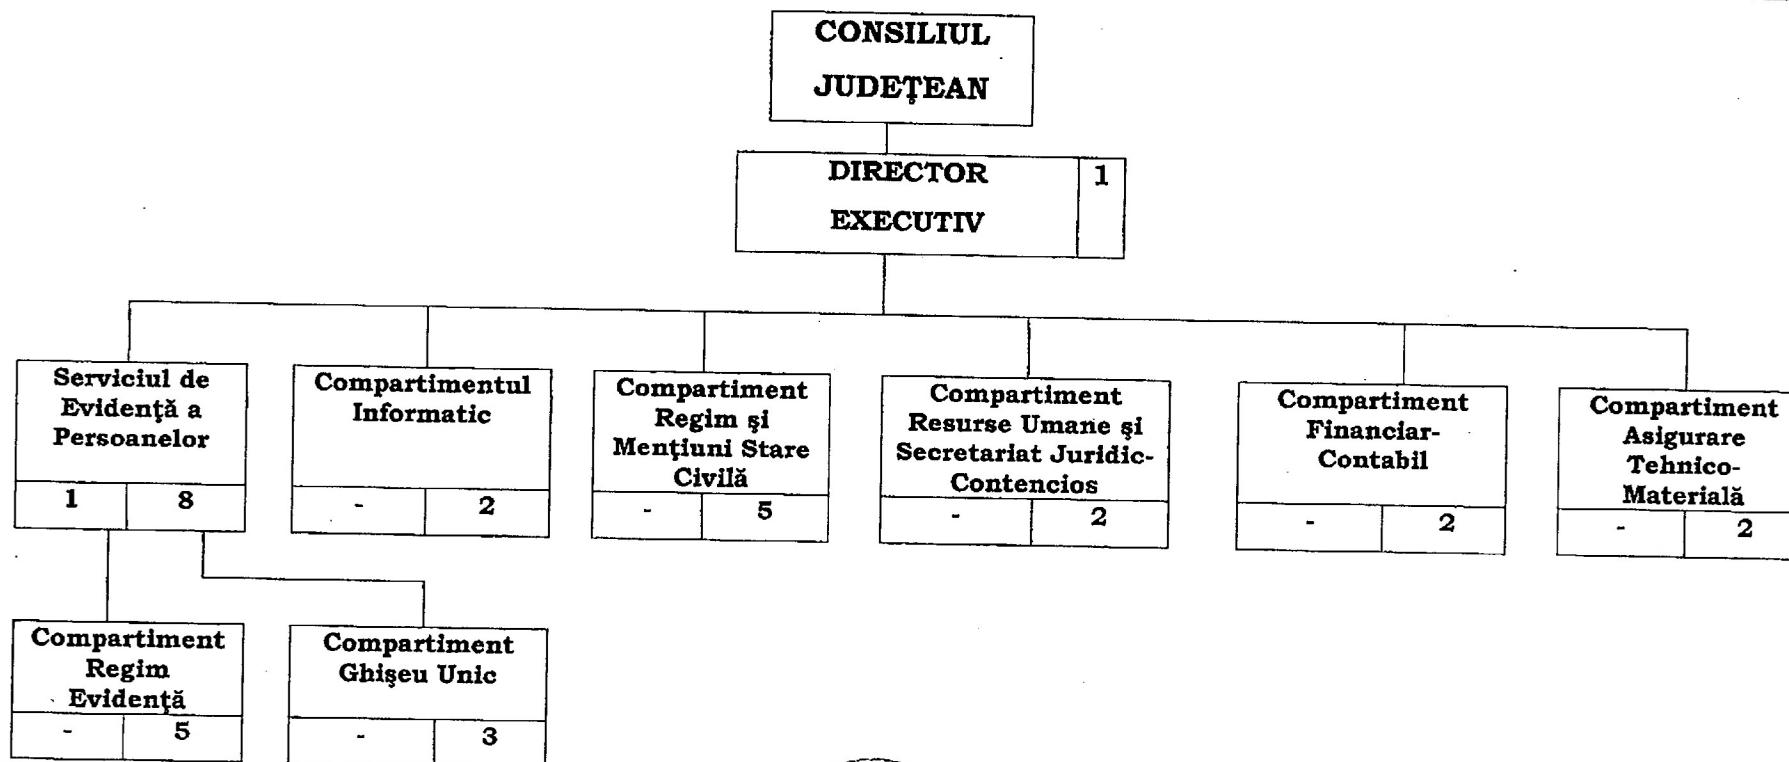

CONSILIUL JUDEȚEAN BRĂILA
DIRECȚIA JUDEȚEANĂ DE EVIDENȚĂ A PERSOANELOR

ANEXA NR. 1 LA HGJ NR. 125/27.11.2015

ORGANIGRAMA
 DIRECȚIEI JUDEȚENE DE EVIDENȚĂ A PERSOANELOR
 A JUDEȚULUI BRĂILA

Total posturi	Conducere	Execuție
23	2	21
F.P. / P.C. 18 / 5	F.P. / P.C. 2 / -	F.P. / P.C. 16 / 5